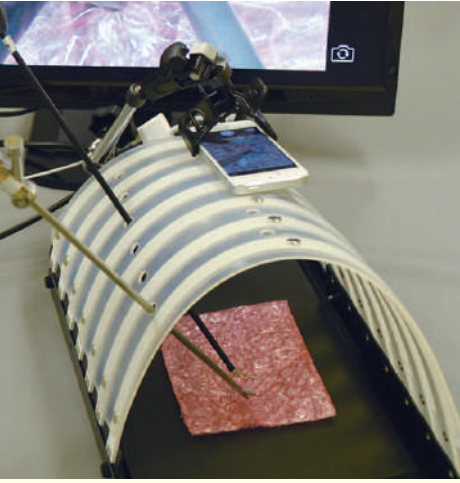

# Thoraco Box

簡易型 胸腔鏡トレーニングボックス

胸郭をイメージしたトレーニングが可能です。

※写真は左胸用ユニットです。右胸用ユニットも付属しています。

# ソラコ Thoraco Box

いつでもどこでも手軽に胸腔鏡トレーニングができます。

※カメラ・カメラスタンド・モニターは別売品です。

本製品セット内容

- 左ユニットと右ユニットをご自分で簡単に交換できます。  
(購入時に左右両ユニットとも付属しています)
- 6×3列、合計18穴があいています。
- 膜はシリコン材ですので自由な位置に切り込みや穴をあけることも可能です。
- コンパクト収納で持ち運びもラクラク