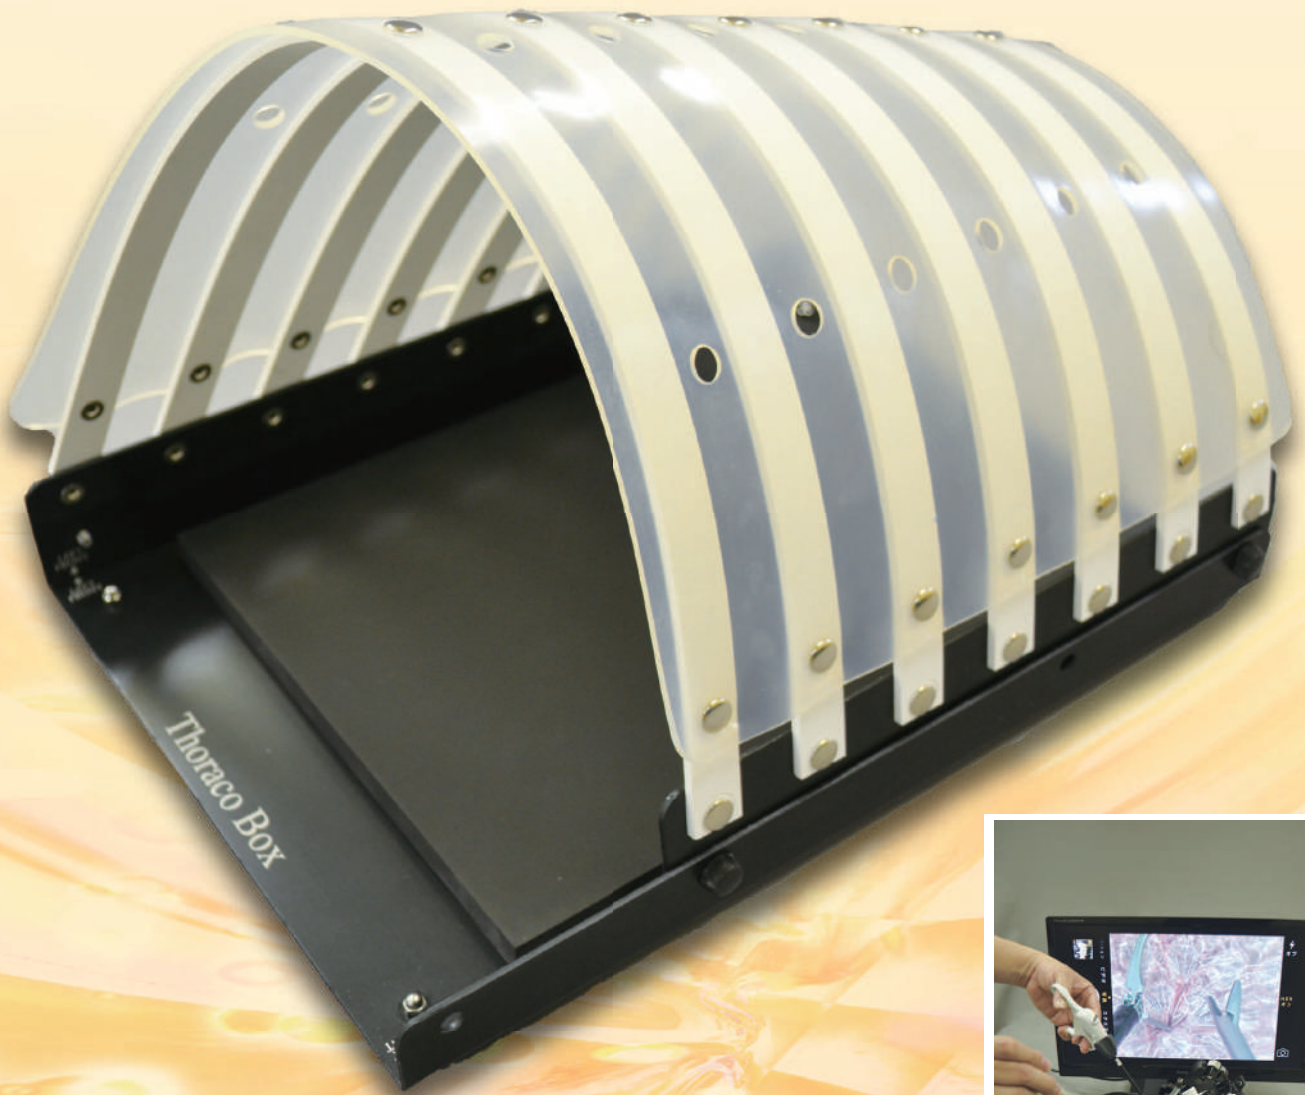

ソラコ

# Thoraco Box

簡易型 胸腔鏡トレーニングボックス

胸郭をイメージしたトレーニングが可能です。

※写真は左胸用ユニットです。右胸用ユニットも付属しています。

# ソラコ Thoraco Box

いつでもどこでも手軽に胸腔鏡トレーニングができます。

※カメラ・カメラスタンド・モニターは別売品です。

本製品セット内容

- 左ユニットと右ユニットをご自分で簡単に交換できます。  
(購入時に左右両ユニットとも付属しています)
- 6×3列、合計18穴があいています。
- 膜はシリコン材ですので自由な位置に切り込みや穴をあけることも可能です。
- コンパクト収納で持ち運びもラクラク