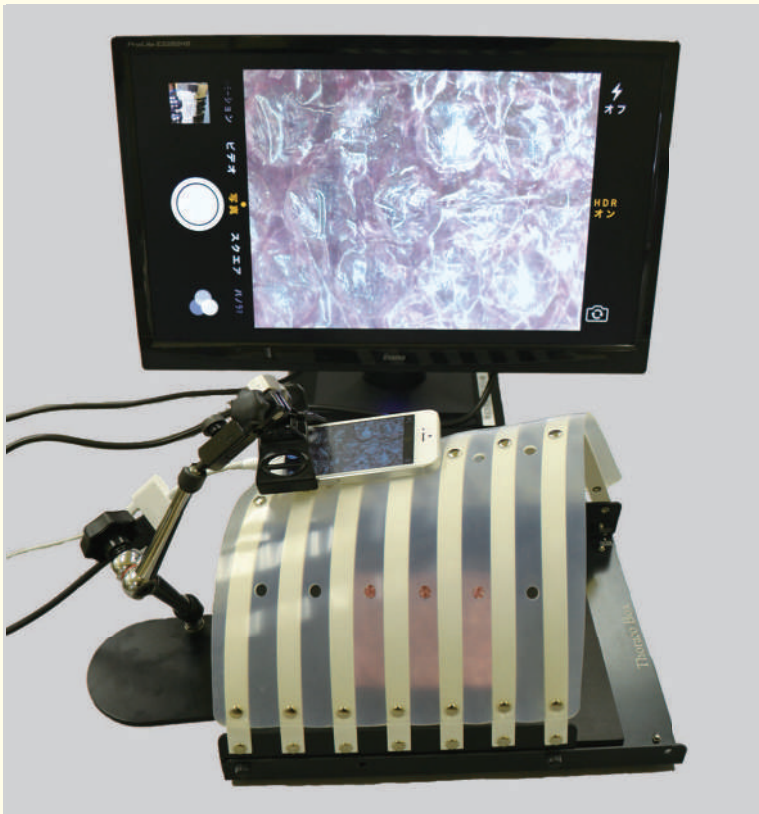

# Thoraco Box

簡易型 胸腔鏡トレーニングボックス

胸郭をイメージしたトレーニングが可能です。

※写真は左胸用ユニットです。右胸用ユニットも付属しています。

# ソラコ Thoraco Box

いつでもどこでも手軽に胸腔鏡トレーニングができます。

※カメラ・カメラスタンド・モニターは別売品です。

本製品セット内容

- 左ユニットと右ユニットをご自分で簡単に交換できます。  
(購入時に左右両ユニットとも付属しています)
- 6×3列、合計18穴があいています。
- 膜はシリコン材ですので自由な位置に切り込みや穴をあけることも可能です。
- コンパクト収納で持ち運びもラクラク