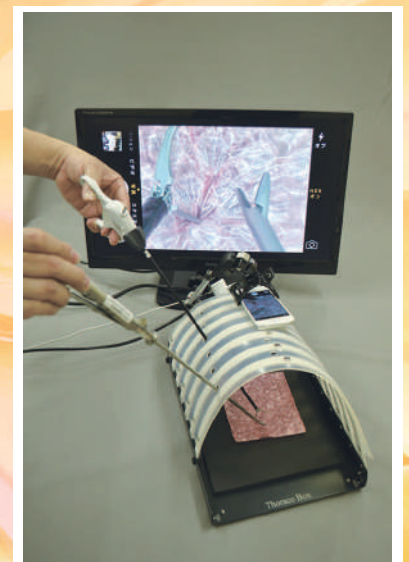

# Thoraco Box

簡易型 胸腔鏡トレーニングボックス

胸郭をイメージしたトレーニングが可能です。

※写真は左胸用ユニットです。右胸用ユニットも付属しています。

# ソラコ Thoraco Box

いつでもどこでも手軽に胸腔鏡トレーニングができます。

※カメラ・カメラスタンド・モニターは別売品です。

本製品セット内容

- 左ユニットと右ユニットをご自分で簡単に交換できます。  
(購入時に左右両ユニットとも付属しています)
- 6×3列、合計18穴があいています。
- 膜はシリコン材ですので自由な位置に切り込みや穴をあけることも可能です。
- コンパクト収納で持ち運びもラクラク